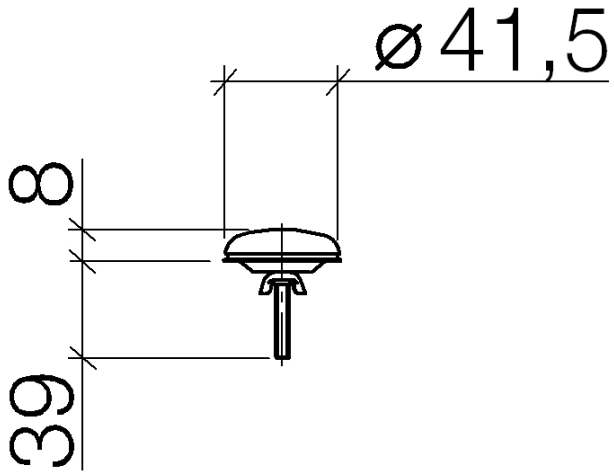

12 715 970

S'adapte aux gammes suivantes : IMO,
LULU, MADISON, MEM, TARA, CL.1, LISSÉ,
VAIA, META, CYO

	Or clair brossé	12 715 970-27
	Chrome	12 715 970-00
	chrome brossé	12 715 970-04
	Platine brossé	12 715 970-06
	Platine	12 715 970-08
	Laiton (Or 23cts)	12 715 970-09
	Dark Chrome	12 715 970-19
	Or clair	12 715 970-26
	Laiton brossé (Or 23cts)	12 715 970-28
	Noir mat	12 715 970-33
	Bronze brossé	12 715 970-42
	Champagne brossé (Or 22cts)	12 715 970-46
	Champagne (Or 22cts)	12 715 970-47
	Chrome brossé	12 715 970-93
	Dark Platinum brossé	12 715 970-99

Cache pour percement de robinetterie - Or clair brossé

IMO

12 715 970

12 715 970

12 715 970

Les pièces pour les
autres finitions
peuvent être
trouvées ici : Chrome